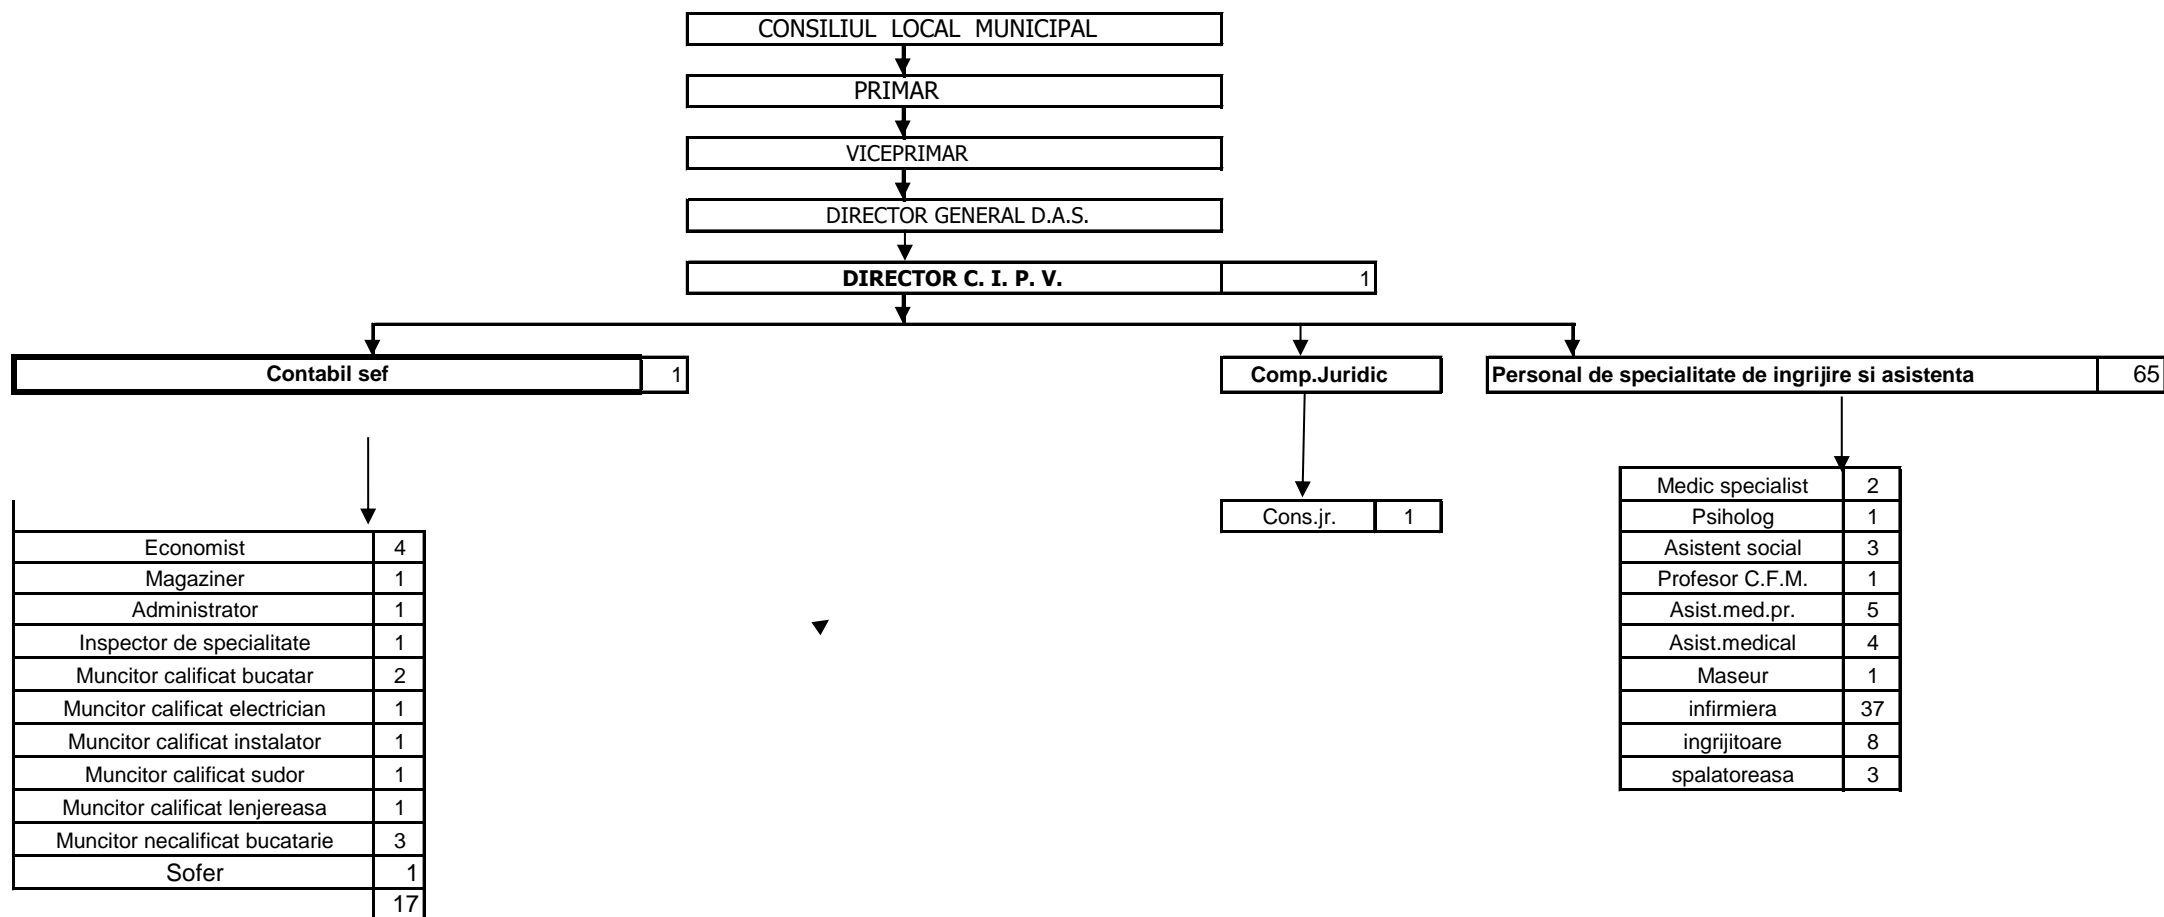

**ORGANIGRAMA**

Total personal contractual	85
Persona de conducere	2
Persona de executie	83